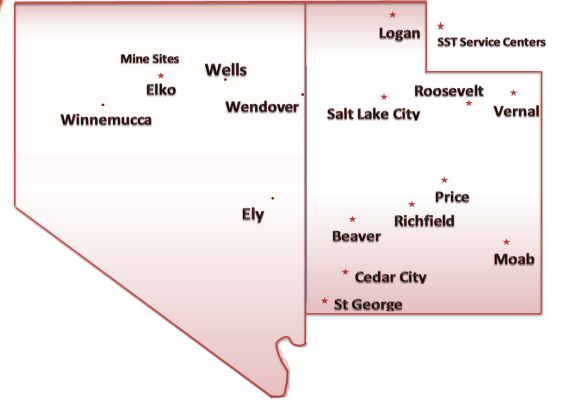

**SUPERIOR SERVICE TRANSPORT**  
**(801) 462-2535**

[www.ShipSST.com](http://www.ShipSST.com)

**Your source for LTL Freight Delivery for  
 Utah and Central Nevada**

**Service Area Points List and Transit Time**

CITY	ZIP	TERM	TRANSIT TIME
ABRAHAM, UT	84635	RCH	ND
ADAMSVILLE, UT	84713	RCH	ND
ALPINE, UT	84004	SLC	ND
ALTA, UT *	84092	SLC	SCHED
ALTAMONT, UT	84001	RSV	ND
ALTONAH, UT	84002	RSV	ND
AMALGA, UT	84335	SLC	ND
AMERICAN FORK, UT	84003	SLC	ND
ANABELLA, UT	84711	RCH	ND
ANCHORAGE, UT	84015	SLC	ND
ANTIMONY, UT	84712	RCH	T
APPLE VALLEY, UT	84737	SGU	TH
ARAGONITE, UT *	84029	SLC	W
ARCADIA, UT	84012	RSV	ND
ARSENAL, UT	84015	SLC	ND
ATKINSON, UT	84060	SLC	ND
ATWOOD, UT	84107	SLC	ND
AURORA, UT	84620	RCH	ND
AUSTIN, UT	84754	RCH	ND
AVON, UT	84328	SLC	ND
AXTEL, UT	84621	RCH	ND
BACCHUS, UT	84044	SLC	ND
BAKER, NV *	89311	RCH	SCHED
BALLARD, UT	84066	RSV	ND
BASKIN, UT	84024	SLC	W
BATTLE MOUNTAIN, NV	89820	EKO	T,TH
BAUER, UT	84071	SLC	ND
BEAR RIVER CITY, UT	84301	SLC	W
BEAVER, UT	84713	RCH	ND
BECKS, UT	84101	SLC	ND
BELMONT HEIGHTS, UT	84070	SLC	ND
BENJAMIN, UT	84660	SLC	ND
BENNION, UT	84118	SLC	ND
BENSON, UT	84335	SLC	ND
BEOWAWE, NV	89821	EKO	SCHED
BERYL, UT *	84714	CDC	W
BICKNELL, UT	84715	RCH	T
BINGHAM CANYON, UT	84006	SLC	ND
BINGHAM CITY, UT	84006	SLC	ND
BLANDING, UT	84511	MOA	T,TH
BLOOMINGTON, UT	84770	SGU	ND
BLUEBELL, UT	84007	RSV	ND
BLUFF, UT *	84512	MOA	SCHED
BLUFFDALE, UT	84065	SLC	ND
BONANZA, UT	84008	VRU	ND
BONETA, UT	84001	RSV	ND
BONNIE, UT	84057	SLC	ND
BOTHWELL, UT	84337	SLC	W
BOTTLE CREEK, NV	89445	EKO	SCHED