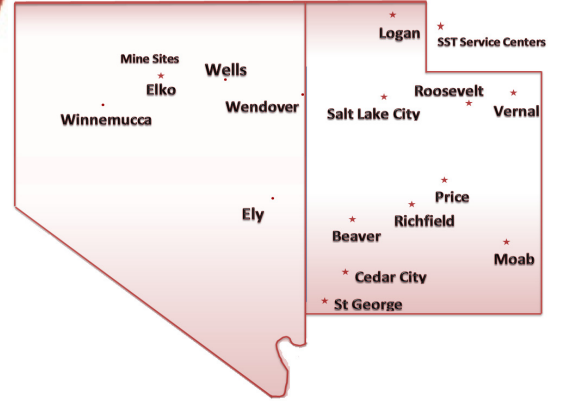

SUPERIOR SERVICE TRANSPORT
(801) 462-2535

www.ShipSST.com

**Your source for LTL Freight Delivery for
 Utah and Central Nevada**

Service Area Points List and Transit Time

To Schedule a Pick Up Call / email:

CITY	ZIP	TERM	TRANSIT TIME
ABRAHAM, UT	84635	RCH	ND
ADAMSVILLE, UT	84713	RCH	ND
ALPINE, UT	84004	SLC	ND
ALTA, UT *	84092	SLC	SCHED
ALTAMONT, UT	84001	RSV	ND
ALTONAH, UT	84002	RSV	ND
AMALGA, UT	84335	SLC	ND
AMERICAN FORK, UT	84003	SLC	ND
ANABELLA, UT	84711	RCH	ND
ANCHORAGE, UT	84015	SLC	ND
ANTIMONY, UT	84712	RCH	T
APPLE VALLEY, UT	84737	SGU	TH
ARAGONITE, UT *	84029	SLC	W
ARCADIA, UT	84012	RSV	ND
ARSENAL, UT	84015	SLC	ND
ATKINSON, UT	84060	SLC	ND
ATWOOD, UT	84107	SLC	ND
AURORA, UT	84620	RCH	ND
AUSTIN, UT	84754	RCH	ND
AVON, UT	84328	SLC	ND
AXTEL, UT	84621	RCH	ND
BACCHUS, UT	84044	SLC	ND
BAKER, NV *	89311	RCH	SCHED
BALLARD, UT	84066	RSV	ND
BASKIN, UT	84024	SLC	W
BATTLE MOUNTAIN, NV	89820	EKO	T,TH
BAUER, UT	84071	SLC	ND
BEAR RIVER CITY, UT	84301	SLC	W
BEAVER, UT	84713	RCH	ND
BECKS, UT	84101	SLC	ND
BELMONT HEIGHTS, UT	84070	SLC	ND
BENJAMIN, UT	84660	SLC	ND
BENNION, UT	84118	SLC	ND
BENSON, UT	84335	SLC	ND
BEOWAWE, NV	89821	EKO	SCHED
BERYL, UT *	84714	CDC	W
BICKNELL, UT	84715	RCH	T
BINGHAM CANYON, UT	84006	SLC	ND
BINGHAM CITY, UT	84006	SLC	ND
BLANDING, UT	84511	MOA	T,TH
BLOOMINGTON, UT	84770	SGU	ND
BLUEBELL, UT	84007	RSV	ND
BLUFF, UT *	84512	MOA	SCHED
BLUFFDALE, UT	84065	SLC	ND
BONANZA, UT	84008	VRU	ND
BONETA, UT	84001	RSV	ND
BONNIE, UT	84057	SLC	ND
BOTHWELL, UT	84337	SLC	W
BOTTLE CREEK, NV	89445	EKO	T,TH