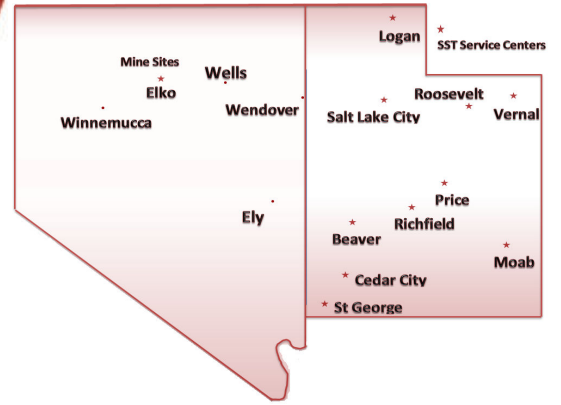

# SST

**SUPERIOR SERVICE TRANSPORT**  
**(801) 462-2535**

[www.ShipSST.com](http://www.ShipSST.com)

Your source for LTL Freight Delivery for  
**Utah and Central Nevada**

CITY	ZIP	TERM	TRANSIT TIME
ABRAHAM, UT	84635	RCH	ND
ADAMSVILLE, UT	84713	RCH	ND
ALPINE, UT	84004	SLC	ND
ALTA, UT *	84092	SLC	SCHED
ALTAMONT, UT	84001	RSV	ND
ALTONAH, UT	84002	RSV	ND
AMALGA, UT	84335	SLC	ND
AMERICAN FORK, UT	84003	SLC	ND
ANABELLA, UT	84711	RCH	ND
ANCHORAGE, UT	84015	SLC	ND
ANTIMONY, UT	84712	RCH	T
APPLE VALLEY, UT	84737	SGU	TH
ARAGONITE, UT *	84029	SLC	W
ARCADIA, UT	84012	RSV	ND
ARSENAL, UT	84015	SLC	ND
ATKINSON, UT	84060	SLC	ND
ATWOOD, UT	84107	SLC	ND
AURORA, UT	84620	RCH	ND
AUSTIN, UT	84754	RCH	ND
AVON, UT	84328	SLC	ND
AXTEL, UT	84621	RCH	ND
BACCHUS, UT	84044	SLC	ND
BAKER, NV *	89311	RCH	SCHED
BALLARD, UT	84066	RSV	ND
BASKIN, UT	84024	SLC	W
BATTLE MOUNTAIN, NV	89820	EKO	T,TH
BAUER, UT	84071	SLC	ND
BEAR RIVER CITY, UT	84301	SLC	W
BEAVER, UT	84713	RCH	ND
BECKS, UT	84101	SLC	ND
BELMONT HEIGHTS, UT	84070	SLC	ND
BENJAMIN, UT	84660	SLC	ND
BENNION, UT	84118	SLC	ND
BENSON, UT	84335	SLC	ND
BEOWAWE, NV	89821	EKO	SCHED
BERYL, UT *	84714	CDC	W
BICKNELL, UT	84715	RCH	T
BINGHAM CANYON, UT	84006	SLC	ND
BINGHAM CITY, UT	84006	SLC	ND
BLANDING, UT	84511	MOA	T,TH
BLOOMINGTON, UT	84770	SGU	ND
BLUEBELL, UT	84007	RSV	ND
BLUFF, UT *	84512	MOA	SCHED
BLUFFDALE, UT	84065	SLC	ND
BONANZA, UT	84008	VRU	ND
BONETA, UT	84001	RSV	ND
BONNIE, UT	84057	SLC	ND
BOTHWELL, UT	84337	SLC	W
BOTTLE CREEK, NV	89445	EKO	T,TH